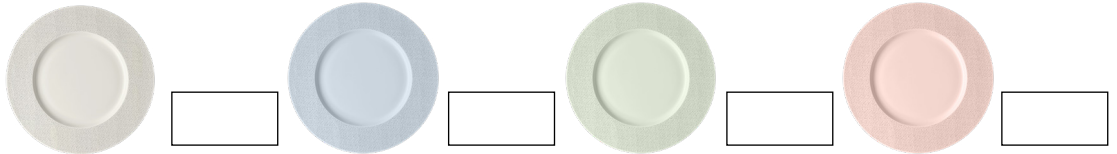

Ort / CITY _____ Land / COUNTRY _____

Bestellnr. / Item no. _____

Artikel / Article _____ Stück / QTY.

ZPV-Nr. **405331** **405332** **405333** **405334**

51001422 **White tone** **Blue tone** **Mint tone** **Rose tone**

10580 - 10017

Brotteller 17 cm Fahne
Rim plate 17 cm

10580 - 10023

Frühstücksteller 23 cm Fahne
Breakfast plate 23 cm / rim

10580 - 10028

Speiseteller 28 cm Fahne
Rim plate 28 cm

10580 - 10321

0,75 l
Suppenteller 21 cm
Plate deep 21 cm

10580 - 15455

0,75 l
Müslischale 15 cm
Cereal bowl 15 cm

10580 - 15505

0,32 l / H = 9 cm
Becher mit Henkel
Mug with handle

 Spülmaschinenfest
Dishwasher safe

 Mikrowellengeeignet
Microwave safe