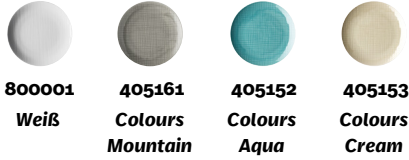

11770 - 15290

Schale rund flach 12 cm
Bowl round flat 4 3/4 inch

11770 - 10421

Untertasse 18 cm
Saucer 7 inch

11770 - 15291

Schale rund tief 14 cm
Bowl round deep 5 1/2 inch

Mesh - Teil | Part 4/6

Bestellnr. / Item no.
Artikel / Article