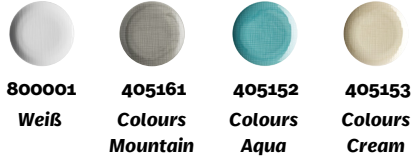

Mesh - Teil | Part 2/6

Bestellnr. / Item no.
Artikel / Article