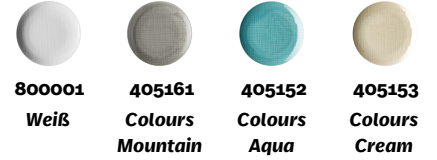

11770 - 10870

Teller flach rund 30 cm
Plate flat round 11 3/4 inch

11770 - 10873

Teller flach rund 33 cm
Plate flat round 13 inch

Mesh - Teil | Part 3/6

Bestellnr. / Item no.
Artikel / Article

11770 - 16169