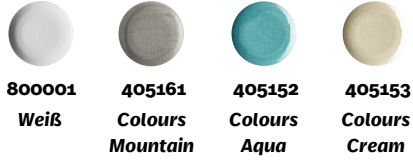

11770 - 10870

Teller flach rund 30 cm
Plate flat round 11 3/4 inch

11770 - 10873

Teller flach rund 33 cm
Plate flat round 13 inch

Mesh - Teil | Part 3/6

Bestellnr. / Item no.
Artikel / Article

11770 - 16169