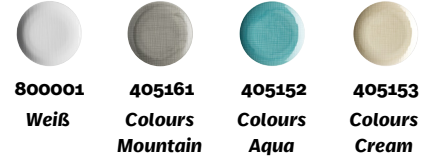

Mesh - Teil | Part 2/6

Bestellnr. / Item no.
Artikel / Article