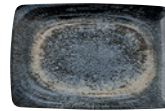

art.	details dettagli
------	---------------------

Pasta plate - Piatto pasta  
*Galaxy Neptune*

67384A12	ø cm 27   unit pack 4 pcs	•
67384A13	ø cm 29,5   unit pack 4 pcs	•

Plate rectangular - Piatto rettangolare  
*Galaxy Neptune*